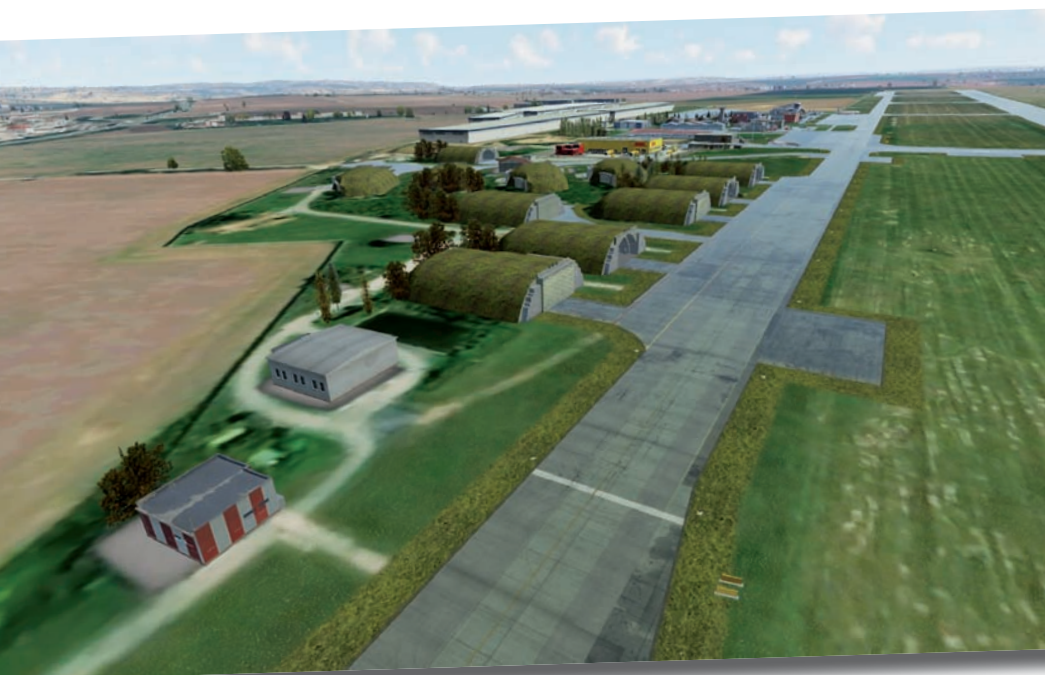

Flughafen Brünn – Letiště Brno-Tuřany

Der Airport www.brno-airport.cz (IATA und ICAO-Codes BRQ und LKTB) liegt nur sieben Kilometer südöstlich des Zentrums von Brno

nahe des Stadtteils Tuřany an der Autobahn Dálnice 1.

Auf der Betonbahn 10/28 (2.650 mal 60 Meter) wurden laut Betreibergesellschaft Letiště Brno a.s. im Jahr 2019 genau 543.633 Passagiere und 3.529 Tonnen Luftfracht mit 34.388 Flügen transportiert. Für die Allgemeine Luftfahrt steht die parallele Grasbahn 10/28 mit 1.000 mal 30 Meter zur Verfügung. Sie ist Teil einer Notlandebahn, die insgesamt 1.800 mal 100 Meter misst.

Der Airport wird seit 1991 zivil genutzt – die Shelter für Kampfflugzeuge wurden trotzdem nicht abgebaut.